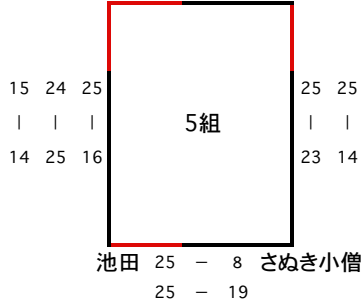

※1位・2位は決定は得失点率による

※3位・4位は決定は得失点率による

★ 各コート順位決定方法は (勝数⇒セット率⇒得失点⇒抽選)とする。

★ 各組上位2チームが決勝トーナメント進出する。

二部決勝トーナメント

第7回バイキンカップ (ローテーションの部) 組み合わせ(2日目)

【3部】

Eコート 大湊小学校体育館

25 - 21

春野中 25 - 18 嶺北中

順位	決勝リーグ結果	
1	春野中	2勝
2	池田ジュニア	1勝1敗
3	嶺北中	1勝1敗
3	さぬき小僧	2敗

※2位・3位は決定はセット率による

Fコート 大湊小学校体育館

25 - 17

安芸中 25 - 9 第一選抜

順位	決勝リーグ結果	
1	安芸中	2勝
2	ARK	1勝1敗
3	第一選抜	1勝1敗
3	見能林	2敗