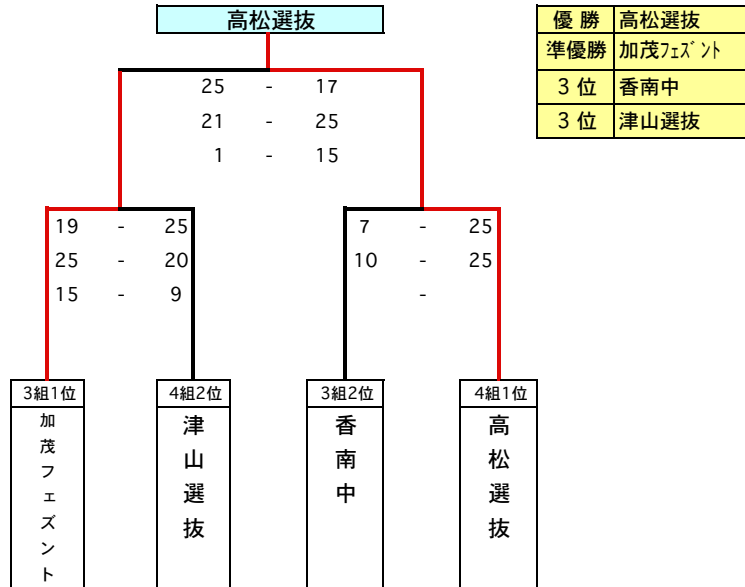

順位	決勝リーグ結果	
1	Black .Angel	2勝
2	岡山県選抜A	1勝1敗
3	鏡野中A	1勝1敗
3	夜須中	2敗

※2位・3位は決定は得失点率による

- ★ 各コート順位決定方法は (勝数⇒セット率⇒得失点⇒抽選)とする。
- ★ 各組上位2チームが決勝トーナメント進出する。

一部決勝トーナメント

第7回バイキンカップ (ローテーションの部) 組み合わせ(2日目)

【2部】

Cコート 南国スポーツセンター(メイン)

25 - 12
加茂フェズント 25 - 13 三木ウイングス

順位	決勝リーグ結果	
1	加茂フェズント	2勝
2	香南中	1勝1敗
3	青柳・高須	1勝1敗
3	三木ウイングス	2敗

※2位・3位は決定は得失点率による

Dコート 南国スポーツセンター(サブ)

24 - 25
芸西中 21 - 25 津山選抜

順位	決勝リーグ結果	
1	高松選抜	2勝
2	津山選抜	2勝
3	芸西中	2敗
3	大篠VC	2敗

※1位・2位は決定は得失点率による

※3位・4位は決定は得失点率による

★ 各コート順位決定方法は (勝数⇒セット率⇒得失点⇒抽選)とする。

★ 各組上位2チームが決勝トーナメント進出する。

二部決勝トーナメント

第7回バイキンカップ (ローテーションの部) 組み合わせ(2日目)

【3部】

Eコート 大湊小学校体育館