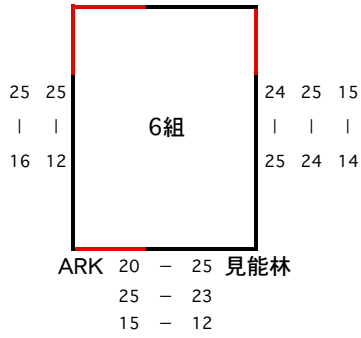

※1位・2位は決定は得失点率による

※3位・4位は決定は得失点率による

★ 各コート順位決定方法は (勝数⇒セット率⇒得失点⇒抽選)とする。

★ 各組上位2チームが決勝トーナメント進出する。

二部決勝トーナメント

第7回バイキンカップ (ローテーションの部) 組み合わせ(2日目)

【3部】

Eコート 大湊小学校体育館

25 - 21

春野中 25 - 18 嶺北中

順位	決勝リーグ結果	
1	春野中	2勝
2	池田ジュニア	1勝1敗
3	嶺北中	1勝1敗
3	さぬき小僧	2敗

※2位・3位は決定はセット率による

Fコート 大湊小学校体育館

25 - 17

安芸中 25 - 9 第一選抜

順位	決勝リーグ結果	
1	安芸中	2勝
2	ARK	1勝1敗
3	第一選抜	1勝1敗
3	見能林	2敗

※2位・3位は決定は得失点率による

★ 各コート順位決定方法は (勝数⇒セット率⇒得失点⇒抽選)とする。

★ 各組上位2チームが決勝トーナメント進出する。

三部決勝トーナメント

優勝	安芸中
準優勝	春野中
3位	池田ジュニア
3位	ARK

第7回バイキンカップ (ローテーションの部) 組み合わせ(2日目)

【4部】

Gコート 野市総合体育館