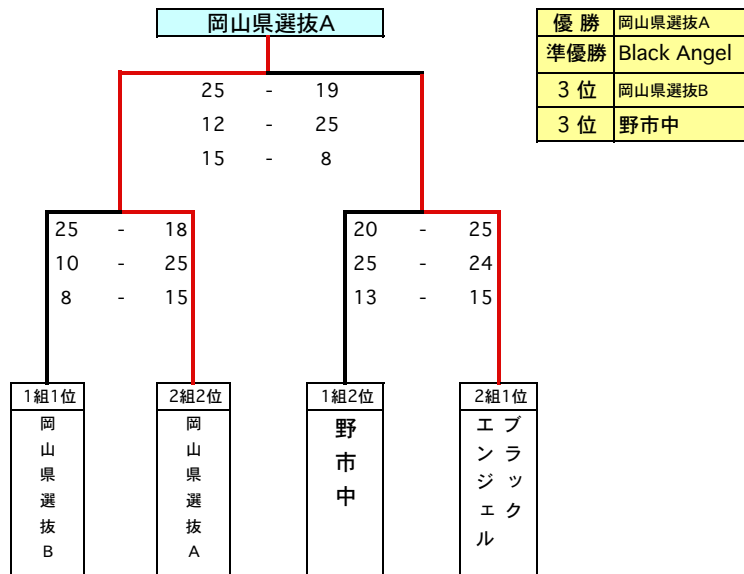

第7回バイキンカップ (ローテーションの部) 組み合わせ(2日目)

【1部】

Aコート 南国スポーツセンター(メイン)

20 - 25

井川中 13 - 25 岡山県選抜B

19 16	1組	19 25 15
25 25		25 18 9

野市中 25 - 21 誉水ブルーロケッツ

13 - 25
11 - 15

順位	決勝リーグ結果	
1	岡山選抜B	2勝
2	野市中	1勝1敗
3	誉水ブルーロケッツ	1勝1敗
3	井川中	2敗

※2位・3位は決定はセット率による

Bコート 南国スポーツセンター(メイン)

20 - 25

夜須中 18 - 25 鏡野中A

14 22	2組	7 11
25 25		25 25

B.Angel 25 - 23 岡山県選抜A

25 - 23

順位	決勝リーグ結果	
1	Black .Angel	2勝
2	岡山県選抜A	1勝1敗
3	鏡野中A	1勝1敗
3	夜須中	2敗

※2位・3位は決定は得失点率による

- ★ 各コート順位決定方法は (勝数⇒セット率⇒得失点⇒抽選)とする。
- ★ 各組上位2チームが決勝トーナメント進出する。

一部決勝トーナメント

第7回バイキンカップ (ローテーションの部) 組み合わせ(2日目)

【2部】

Cコート 南国スポーツセンター(メイン)

※1位・2位は決定は得失点率による

※3位・4位は決定は得失点率による

★ 各コート順位決定方法は (勝数⇒セット率⇒得失点⇒抽選)とする。

★ 各組上位2チームが決勝トーナメント進出する。

二部決勝トーナメント

第7回バイキンカップ (ローテーションの部) 組み合わせ(2日目)

【3部】

Eコート 大湊小学校体育館