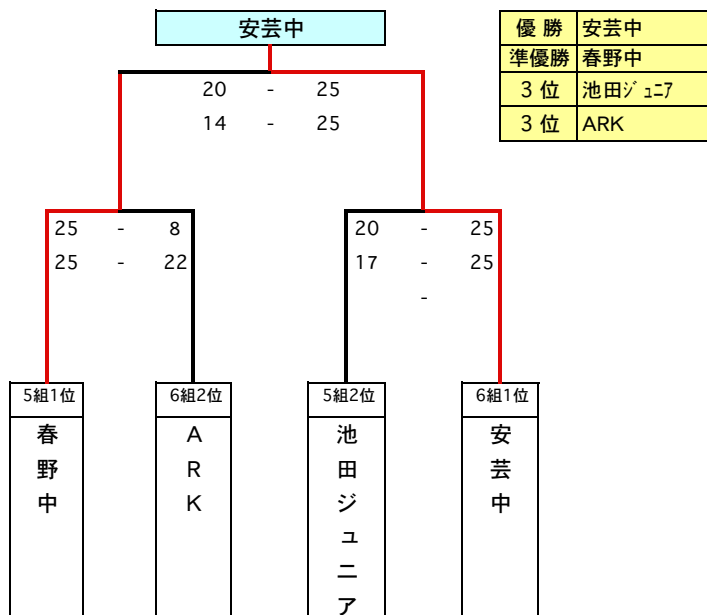

※1位・2位は決定は得失点率による

※3位・4位は決定は得失点率による

★ 各コート順位決定方法は (勝数⇒セット率⇒得失点⇒抽選)とする。

★ 各組上位2チームが決勝トーナメント進出する。

二部決勝トーナメント

第7回バイキンカップ (ローテーションの部) 組み合わせ(2日目)

【3部】

Eコート 大湊小学校体育館

25 - 21

春野中 25 - 18 嶺北中

順位	決勝リーグ結果	
1	春野中	2勝
2	池田ジュニア	1勝1敗
3	嶺北中	1勝1敗
3	さぬき小僧	2敗

※2位・3位は決定はセット率による

Fコート 大湊小学校体育館

25 - 17

安芸中 25 - 9 第一選抜

順位	決勝リーグ結果	
1	安芸中	2勝
2	ARK	1勝1敗
3	第一選抜	1勝1敗
3	見能林	2敗

※2位・3位は決定は得失点率による

★ 各コート順位決定方法は (勝数⇒セット率⇒得失点⇒抽選)とする。

★ 各組上位2チームが決勝トーナメント進出する。

三部決勝トーナメント

優勝	安芸中
準優勝	春野中
3位	池田ジュニア
3位	ARK

第7回バイキンカップ (ローテーションの部) 組み合わせ(2日目)

【4部】

Gコート 野市総合体育館