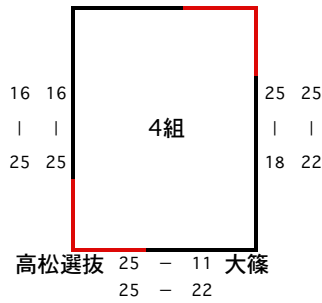

順位	決勝リーグ結果	
1	Black .Angel	2勝
2	岡山県選抜A	1勝1敗
3	鏡野中A	1勝1敗
3	夜須中	2敗

※2位・3位は決定は得失点率による

- ★ 各コート順位決定方法は (勝数⇒セット率⇒得失点⇒抽選)とする。
- ★ 各組上位2チームが決勝トーナメント進出する。

一部決勝トーナメント

第7回バイキンカップ (ローテーションの部) 組み合わせ(2日目)

【2部】

Cコート 南国スポーツセンター(メイン)

25 - 12
加茂フェズント 25 - 13 三木ウイングス

順位	決勝リーグ結果	
1	加茂フェズント	2勝
2	香南中	1勝1敗
3	青柳・高須	1勝1敗
3	三木ウイングス	2敗

※2位・3位は決定は得失点率による

Dコート 南国スポーツセンター(サブ)

24 - 25
芸西中 21 - 25 津山選抜

順位	決勝リーグ結果	
1	高松選抜	2勝
2	津山選抜	2勝
3	芸西中	2敗
3	大篠VC	2敗

※1位・2位は決定は得失点率による

※3位・4位は決定は得失点率による

★ 各コート順位決定方法は (勝数⇒セット率⇒得失点⇒抽選)とする。

★ 各組上位2チームが決勝トーナメント進出する。

二部決勝トーナメント

第7回バイキンカップ (ローテーションの部) 組み合わせ(2日目)

【3部】

Eコート 大湊小学校体育館