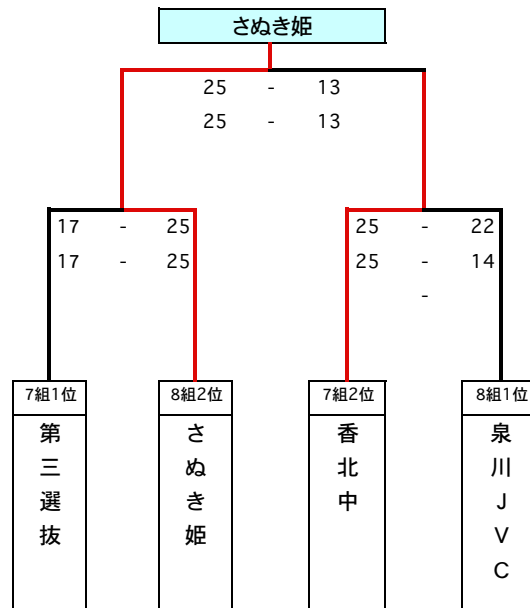

四部決勝トーナメント

優勝	さぬき姫
準優勝	香北中
3位	第三選抜
3位	泉川JVC