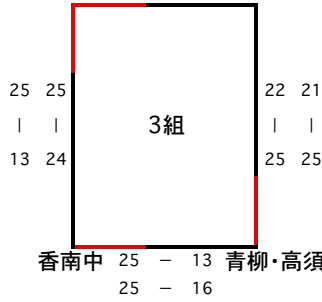

第7回バイキンカップ (ローテーションの部) 組み合わせ(2日目)

【2部】

Cコート 南国スポーツセンター(メイン)

25 - 12
加茂フェズント 25 - 13 三木ウイングス