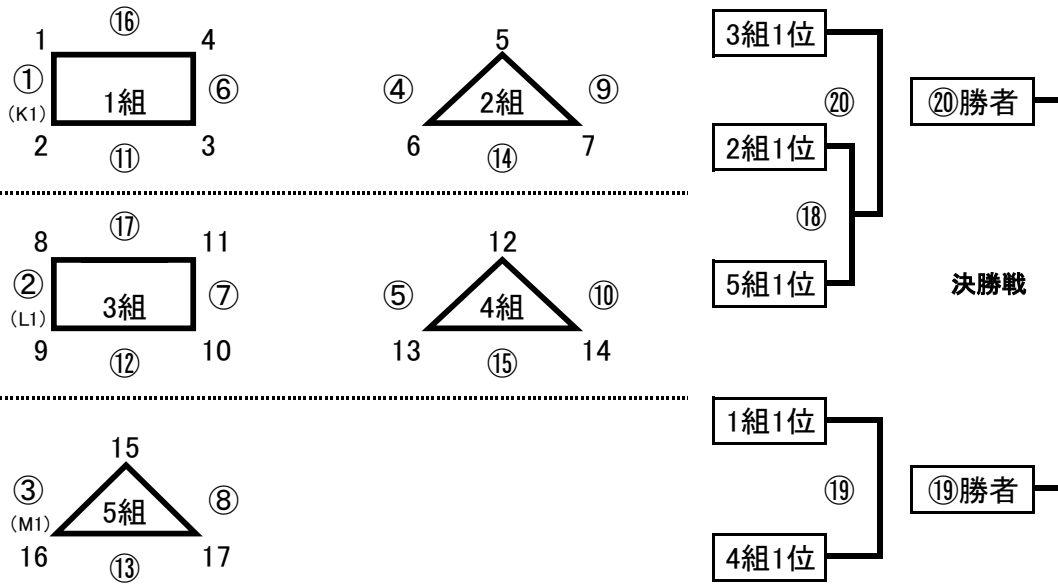

女子の部 2部 53チーム (第2日目 決勝リーグ・決勝トーナメント)

Aクラス
南国スポーツセンター
メイン
K・L・M
造り込み方式

女子2部	A	優勝
		準優勝
		第三位
		第三位
		敢闘賞

Bクラス
野市総合体育館
E
F

女子2部	B	優勝
		準優勝
		第三位
		第三位

Cクラス
野市小学校
I
J

女子2部	C	優勝
		準優勝
		第三位
		第三位

Dクラス
香北体育センター
Z
a

女子2部	D	優勝
		準優勝
		第三位
		第三位