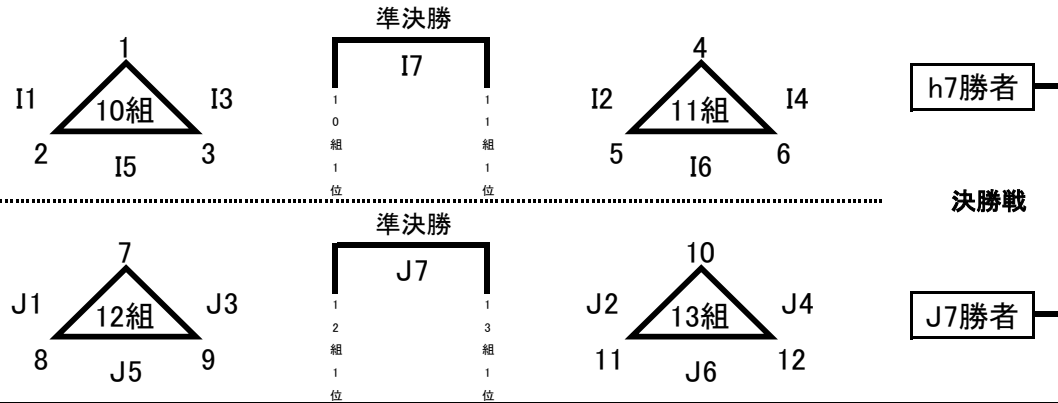

女子の部 2部 53チーム (第2日目 決勝リーグ・決勝トーナメント)

Aクラス
南国スポーツセンター
メイン
K・L・M
造り込み方式

女子2部	A	優勝
		準優勝
		第三位
		第三位
		敢闘賞

Bクラス
野市総合体育館
E
F

女子2部	B	優勝
		準優勝
		第三位
		第三位

Cクラス
野市小学校
I
J

女子2部	C	優勝
		準優勝
		第三位
		第三位

Dクラス
香北体育センター
Z
a

女子2部	D	優勝
		準優勝
		第三位
		第三位