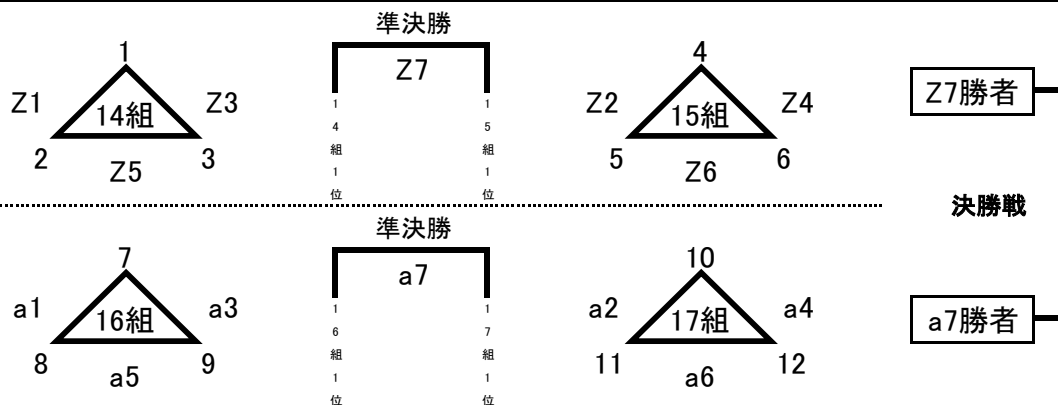

女子の部 2部 53チーム (第2日目 決勝リーグ・決勝トーナメント)

Aクラス
南国スポーツセンター
メイン
K・L・M
造り込み方式

女子2部	A	優勝
		準優勝
		第三位
		第三位
		敢闘賞

Bクラス
野市総合体育館
E
F

女子2部	B	優勝
		準優勝
		第三位
		第三位

Cクラス
野市小学校
I
J

女子2部	C	優勝
		準優勝
		第三位
		第三位

Dクラス
香北体育センター
Z
a

女子2部	D	優勝
		準優勝
		第三位
		第三位