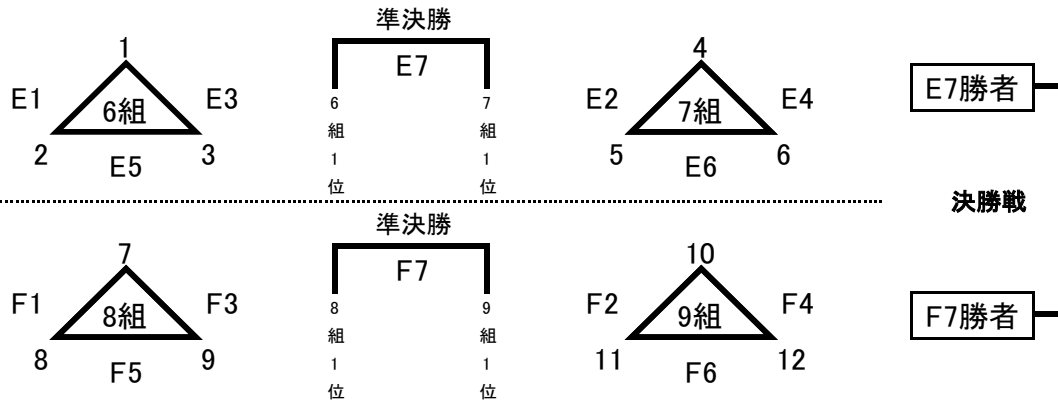

女子の部 2部 53チーム (第2日目 決勝リーグ・決勝トーナメント)

Aクラス
南国スポーツセンター
メイン
K・L・M
造り込み方式

女子2部	A	優勝
		準優勝
		第三位
		第三位
		敢闘賞

Bクラス
野市総合体育館
E
F

女子2部	B	優勝
		準優勝
		第三位
		第三位

Cクラス
野市小学校
I
J

女子2部	C	優勝
		準優勝
		第三位
		第三位

Dクラス
香北体育センター
Z
a

女子2部	D	優勝
		準優勝
		第三位
		第三位