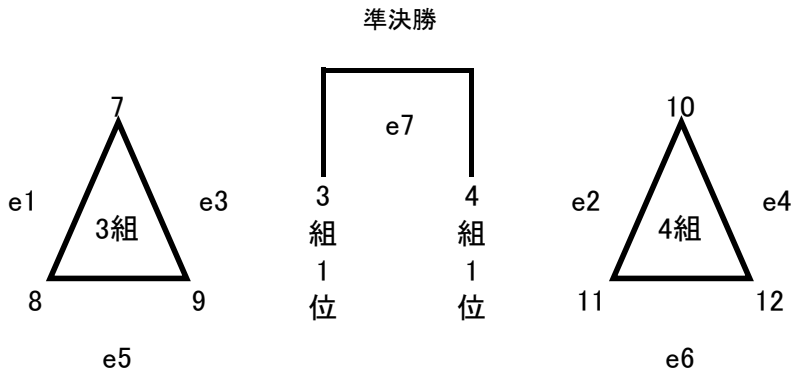

女子の部 3部 23チーム (第2日目 決勝リーグ・決勝トーナメント)

A  
クラス  
安芸市体育館

d

d7勝者

決勝戦

e

e7勝者

女子3部	A	優勝
	ク	準優勝
	ラ	第三位
	ス	第三位

B  
クラス  
芸西憩ヶ丘

R

R7勝者

決勝戦

S

S6勝者

女子3部	B	優勝
	ク	準優勝
	ラ	第三位
	ス	第三位