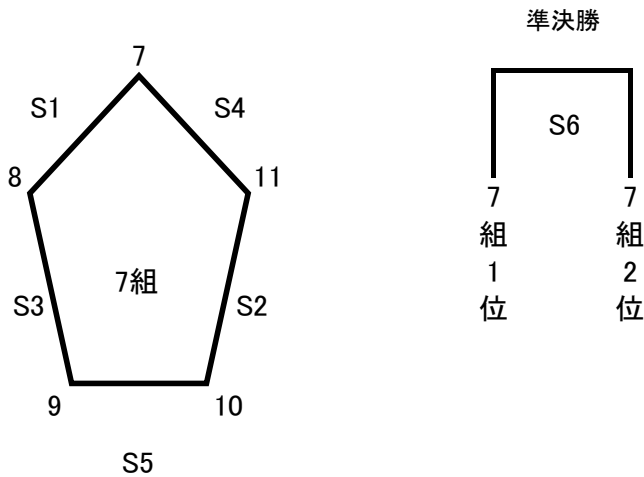

B  
クラス  
芸西憩ヶ丘

R

R7勝者

決勝戦

S

S6勝者

女子3部	B	優勝
	ク	準優勝
	ラ	第三位
	ス	第三位