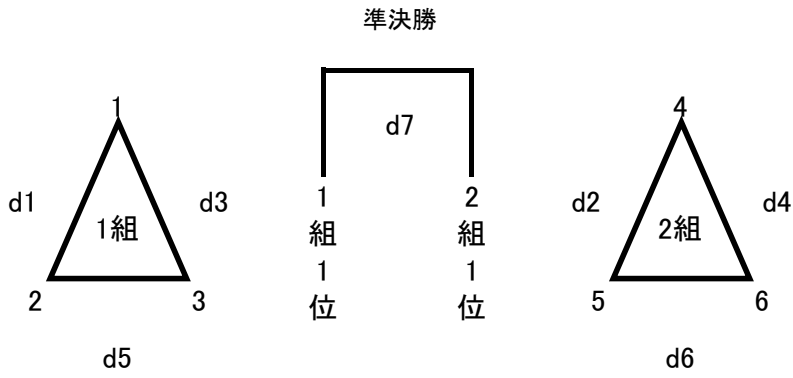

女子の部 3部 23チーム (第2日目 決勝リーグ・決勝トーナメント)

A  
クラス  
安芸市体育館

d

d7勝者

決勝戦

e

e7勝者

女子3部	A	優勝
	ク	準優勝
	ラ	第三位
	ス	第三位

B  
クラス  
芸西憩ヶ丘

R

R7勝者

決勝戦

S

S6勝者

女子3部	B	優勝
	ク	準優勝
	ラ	第三位
	ス	第三位