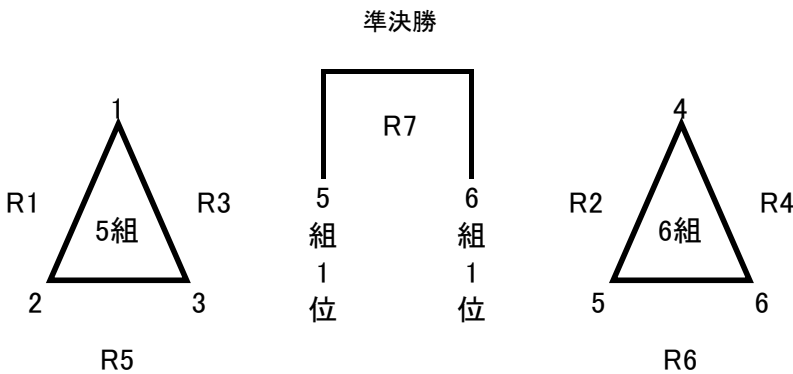

女子の部 3部 23チーム (第2日目 決勝リーグ・決勝トーナメント)

A  
クラス  
安芸市体育館

d

d7勝者

決勝戦

e

e7勝者

女子3部	A	優勝
	ク	準優勝
	ラ	第三位
	ス	第三位

B  
クラス  
芸西憩ヶ丘

R

R7勝者

決勝戦

S

S6勝者

女子3部	B	優勝
	ク	準優勝
	ラ	第三位
	ス	第三位