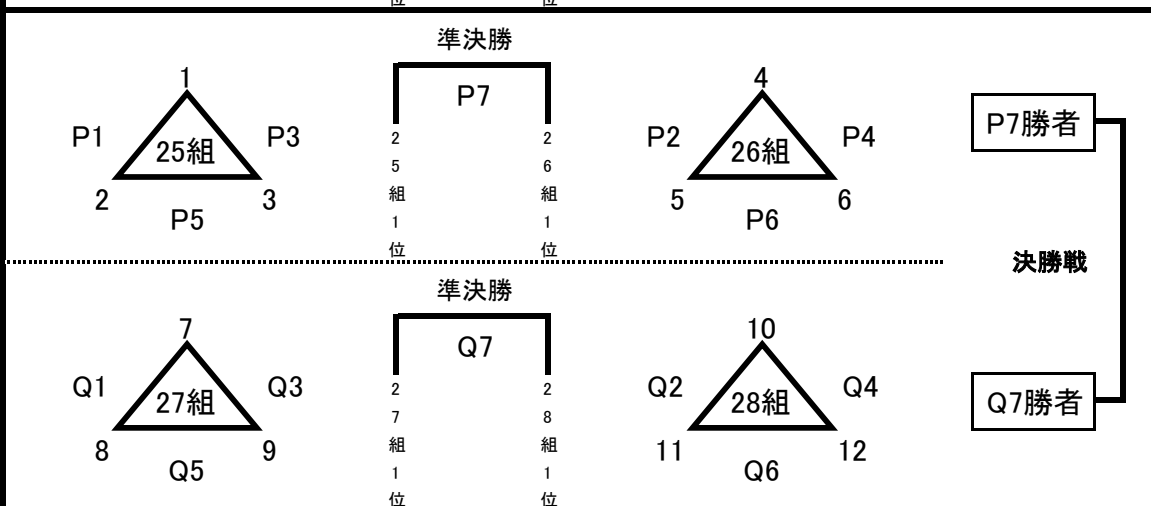

女子の部 99チーム (第2日目 決勝リーグ・決勝トーナメント)

青少年センターサブ  
Eクラス

女子の部	E	優勝
		準優勝
		第三位
		第三位

安芸市体育館  
Fクラス

女子の部	F	優勝
		準優勝
		第三位
		第三位

芸西憩ヶ丘運動公園体育館  
Gクラス

女子の部	G	優勝
		準優勝
		第三位
		第三位

香北体育センター  
Hクラス

女子の部	H	優勝
		準優勝
		第三位
		第三位