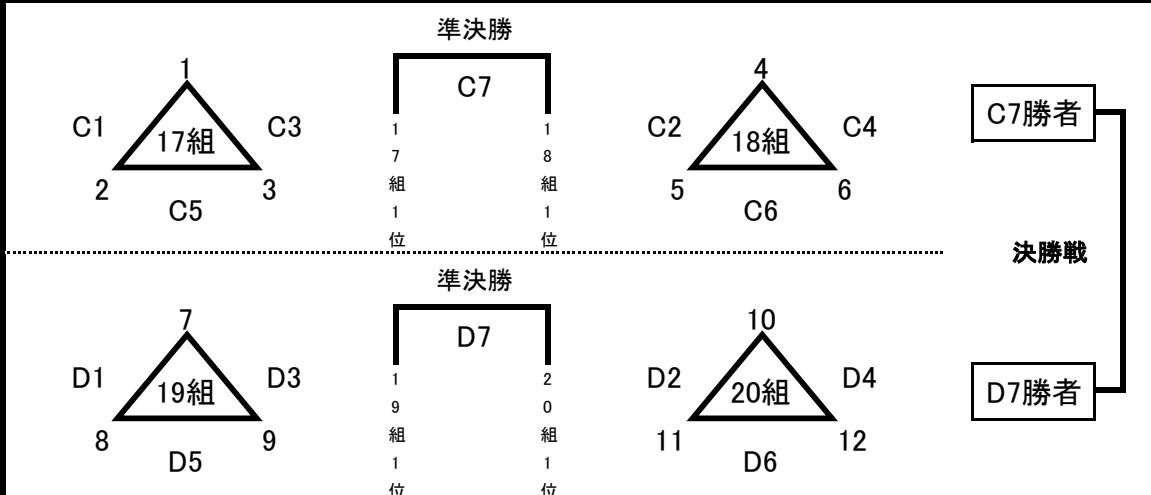

女子の部 99チーム (第2日目 決勝リーグ・決勝トーナメント)

青少年センターサブ  
Eクラス

女子の部	E	優勝
		準優勝
		第三位
		第三位

安芸市体育館  
Fクラス

女子の部	F	優勝
		準優勝
		第三位
		第三位

芸西憩ヶ丘運動公園体育館  
Gクラス

女子の部	G	優勝
		準優勝
		第三位
		第三位

香北体育センター  
Hクラス

女子の部	H	優勝
		準優勝
		第三位
		第三位