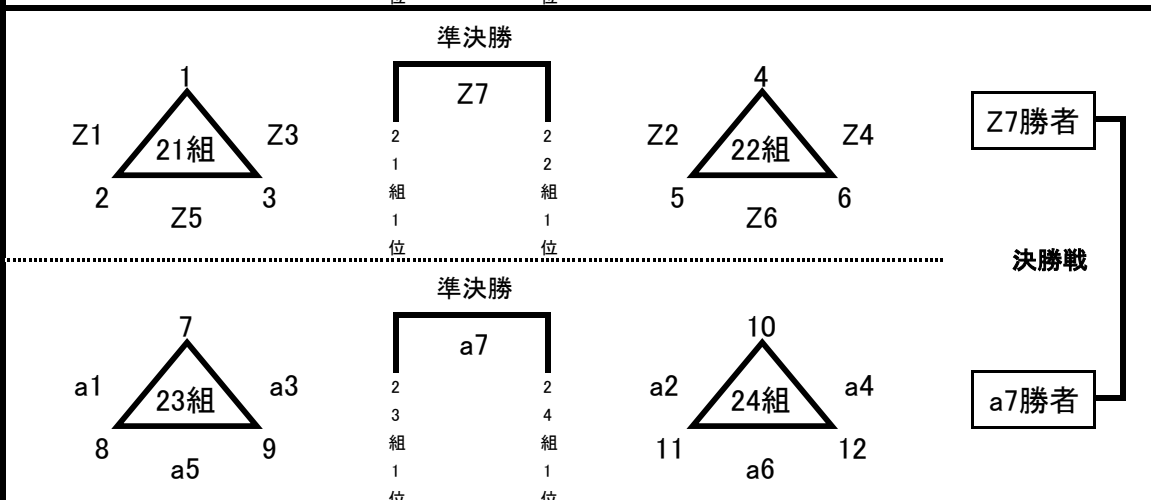

女子の部 99チーム (第2日目 決勝リーグ・決勝トーナメント)

青少年センターサブ  
Eクラス

女子の部	E	優勝
		準優勝
		第三位
		第三位

安芸市体育館  
Fクラス

女子の部	F	優勝
		準優勝
		第三位
		第三位

芸西憩ヶ丘運動公園体育館  
Gクラス

女子の部	G	優勝
		準優勝
		第三位
		第三位

香北体育センター  
Hクラス

女子の部	H	優勝
		準優勝
		第三位
		第三位