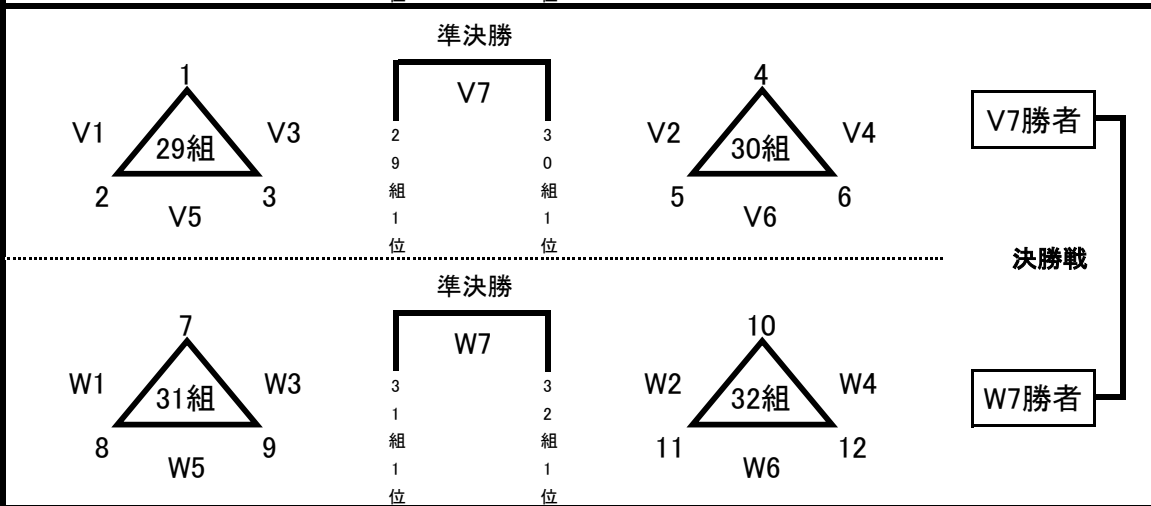

女子の部 99チーム (第2日目 決勝リーグ・決勝トーナメント)

青少年センターサブ  
Eクラス

女子の部	E	優勝
		準優勝
		第三位
		第三位

安芸市体育館  
Fクラス

女子の部	F	優勝
		準優勝
		第三位
		第三位

芸西憩ヶ丘運動公園体育館  
Gクラス

女子の部	G	優勝
		準優勝
		第三位
		第三位

香北体育センター  
Hクラス

女子の部	H	優勝
		準優勝
		第三位
		第三位