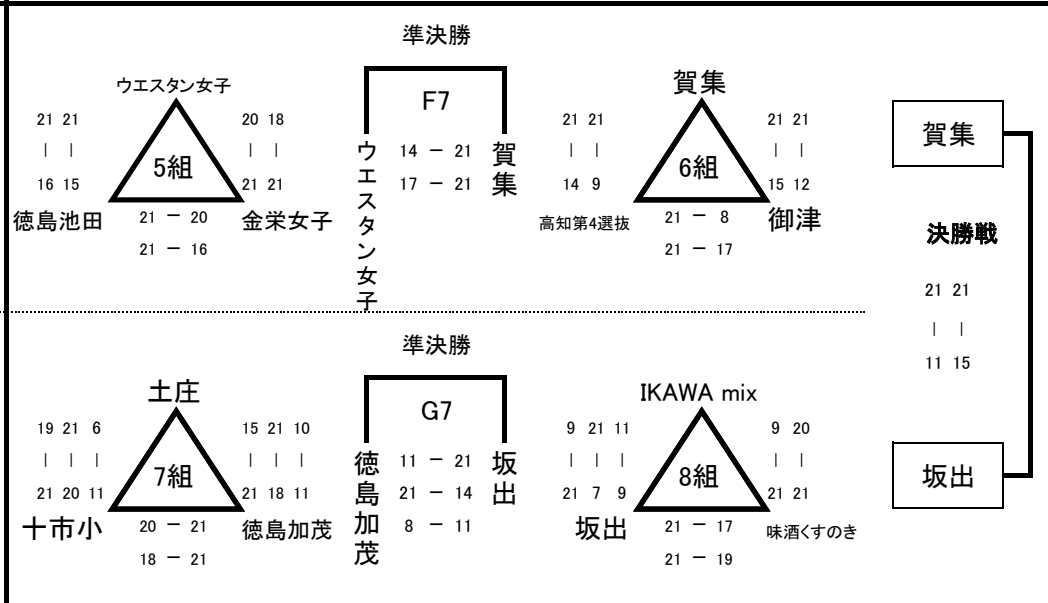

優勝	賀集
準優勝	坂出
第三位	ウェスタン女子
第三位	徳島加茂

Cクラス
サンピアセリーズ