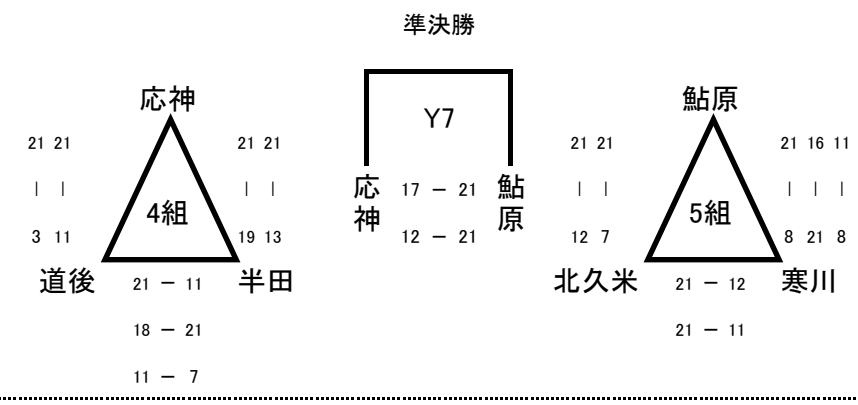

A クラス
芸西憩ヶ丘

Q

R

女子3部
Aクラス

優勝	津川
準優勝	三島
第三位	宇多津
第三位	東予

B クラス
香北体育センター

Y

Z