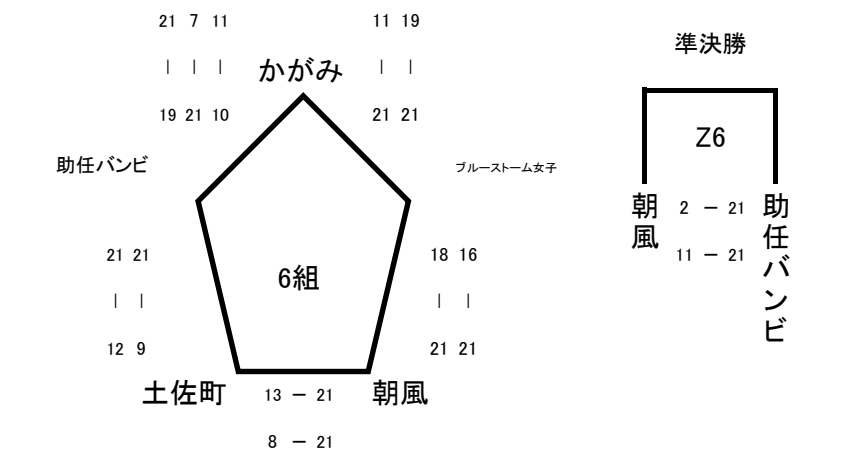

A クラス
芸西憩ヶ丘

Q

R

女子3部
Aクラス

優勝	津川
準優勝	三島
第三位	宇多津
第三位	東予

B クラス
香北体育センター

Y

Z