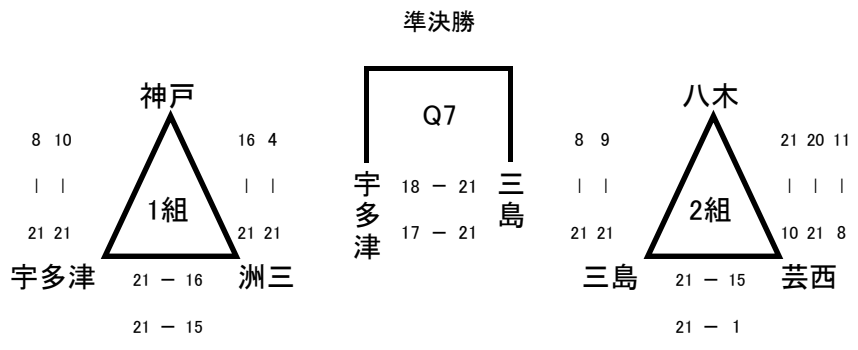

女子の部 1部 40チーム (第2日目 決勝リーグ・決勝トーナメント)

Aクラス
くろしおアリーナ
A・B・C (追い込み方式)

優勝	優和
準優勝	城北エンジェルズ
第三位	鴨方
第三位	生比奈

Bクラス
城山高校

優勝	賀集
準優勝	坂出
第三位	ウェスタン女子
第三位	徳島加茂

Cクラス
サンピアセリーズ

優勝	見能林
準優勝	西条ひまわり
第三位	丸亀リアンテーナ
第三位	丹原

女子の部 3部 22チーム (第2日目 決勝リーグ・決勝トーナメント)

A クラス
芸西憩ヶ丘

Q

R

女子3部
Aクラス

優勝	津川
準優勝	三島
第三位	宇多津
第三位	東予

B クラス
香北体育センター

Y

Z