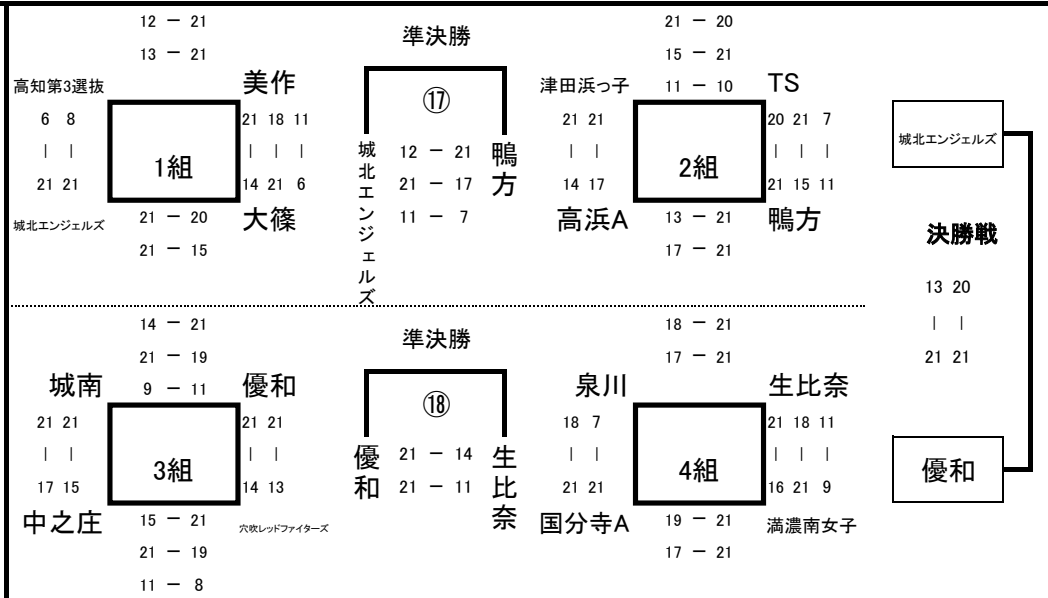

女子の部 1部 40チーム (第2日目 決勝リーグ・決勝トーナメント)

Aクラス
くろしおアリーナ
A・B・C (追い込み方式)

優勝	優和
準優勝	城北エンジェルズ
第三位	鴨方
第三位	生比奈

Bクラス
城山高校

優勝	賀集
準優勝	坂出
第三位	ウェスタン女子
第三位	徳島加茂

Cクラス
サンピアセリーズ

優勝	見能林
準優勝	西条ひまわり
第三位	丸亀リアンテーナ
第三位	丹原

女子の部 3部 22チーム (第2日目 決勝リーグ・決勝トーナメント)

A クラス
芸西憩ヶ丘

Q

R

女子3部
Aクラス

優勝	津川
準優勝	三島
第三位	宇多津
第三位	東予

B クラス
香北体育センター

Y

Z