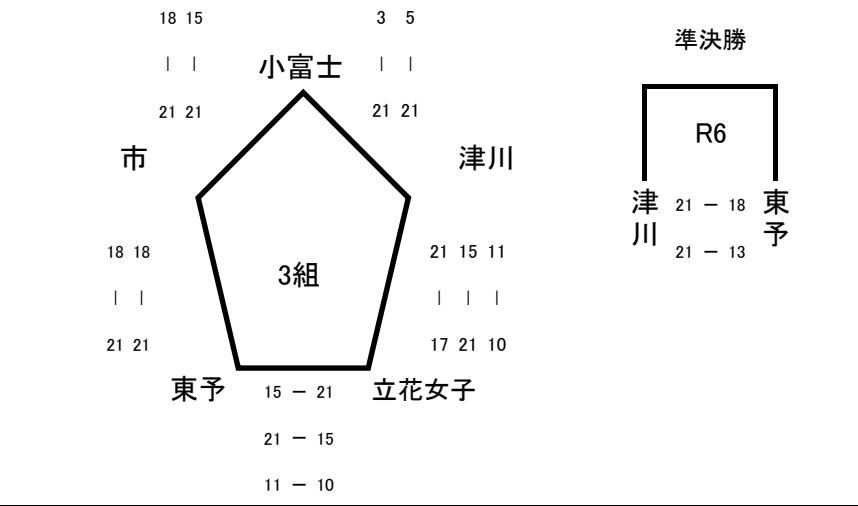

A クラス
芸西憩ヶ丘

Q

R

女子3部
Aクラス

優勝	津川
準優勝	三島
第三位	宇多津
第三位	東予

B クラス
香北体育センター

Y

Z