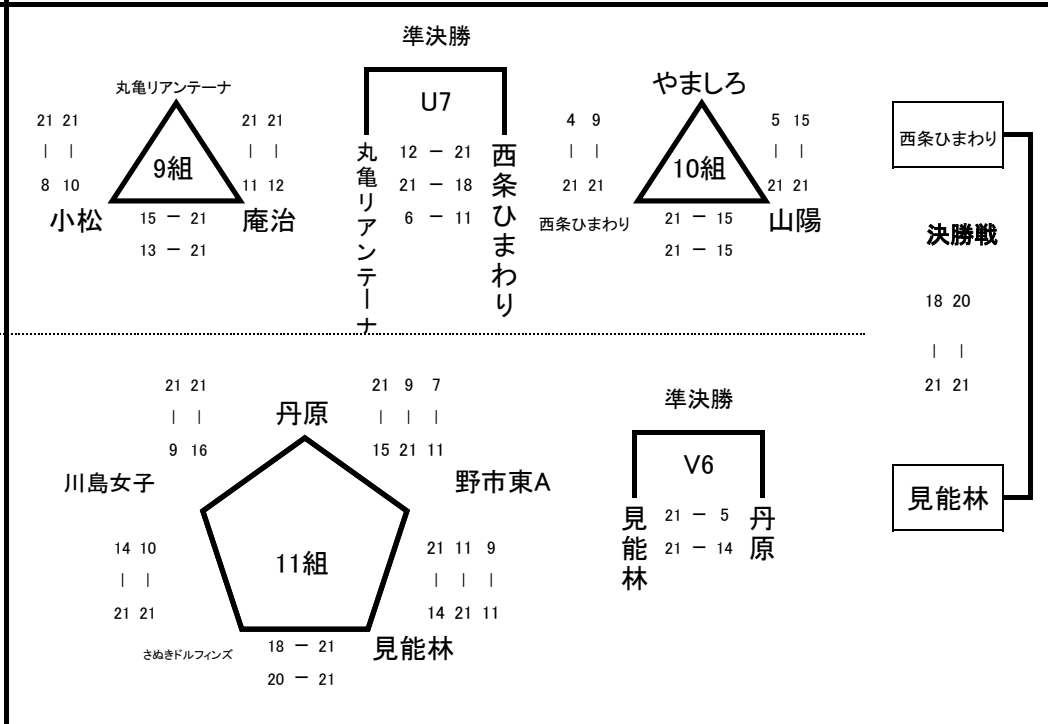

優勝	見能林
準優勝	西条ひまわり
第三位	丸亀リアンテーナ
第三位	丹原