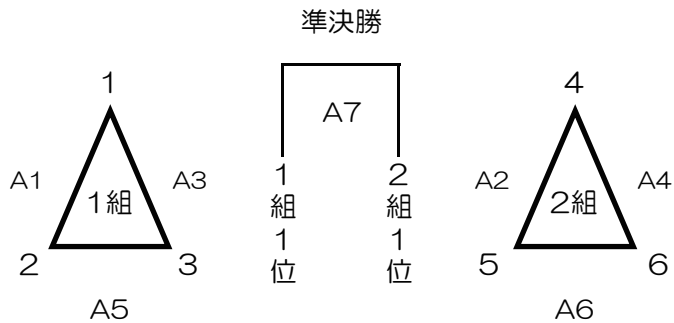

女子の部 決勝リーグ (第2日目)

女子1部 24チーム (第2日目 決勝リーグ・決勝トーナメント)

Aクラス (12チーム)

決勝戦

女A 子ク ラ 部 ス	優勝	
	準優勝	
	第三位	
	第三位	

Aクラス
青少年センターメイン

A

B

Bクラス (12チーム)

女B 子ク ラ 部 ス	優勝	
	準優勝	
	第三位	
	第三位	

Bクラス
青少年センターサブ

C

D