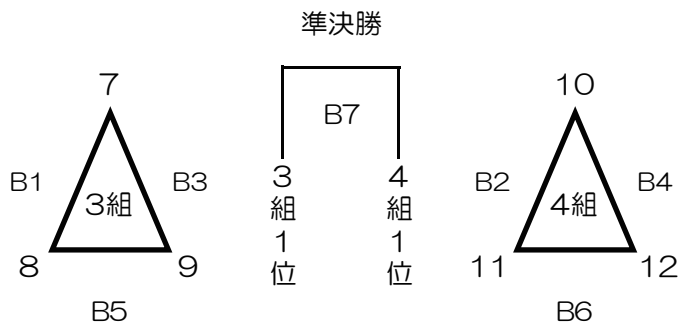

女子の部 決勝リーグ (第2日目)

女子1部 24チーム (第2日目 決勝リーグ・決勝トーナメント)

Aクラス (12チーム)

決勝戦

女A 子ク ラ 部 ス	優勝	
	準優勝	
	第三位	
	第三位	

Aクラス
青少年センターメイン

A

B

Bクラス (12チーム)

女B 子ク ラ 部 ス	優勝	
	準優勝	
	第三位	
	第三位	

Bクラス
青少年センターサブ

C

D