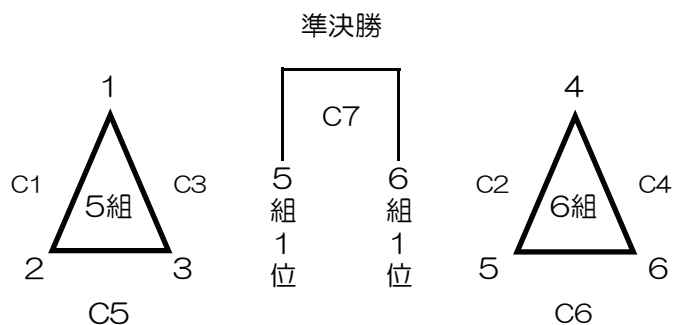

女子の部 決勝リーグ (第2日目)

女子1部 24チーム (第2日目 決勝リーグ・決勝トーナメント)

Aクラス (12チーム)

決勝戦

女A 子ク ラ 部 ス	優勝	
	準優勝	
	第三位	
	第三位	

Aクラス
青少年センターメイン

A

B

Bクラス (12チーム)

女B 子ク ラ 部 ス	優勝	
	準優勝	
	第三位	
	第三位	

Bクラス
青少年センターサブ

C

D