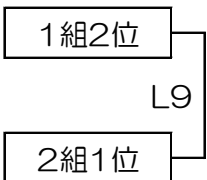

# 低学年の部 決勝リーグ (第2日目)

低学年1部 12チーム (第2日目 決勝リーグ・決勝トーナメント)

Aクラス (6チーム) Bクラス (6チーム)

			<b>決勝戦</b>			
Aクラス	P		1組1位	P7	優勝	
			2組2位		準優勝	
安芸市体育館	Q		3組1位	Q7	第三位	
			4組2位		第三位	
			3組2位	Q8	決勝戦	
			4組1位		Q7勝者	Q8勝者

低学年2部 13チーム (第2日目 決勝リーグ・決勝トーナメント)

Aクラス (7チーム) Bクラス (6チーム)

Aクラス

芸西憩ヶ丘運動公園体育館

Bクラス

L

M

決勝戦

低学年2部  
Aクラス

優勝	
準優勝	
第三位	
第三位	

低学年2部  
Bクラス

優勝	
準優勝	
第三位	
第三位	