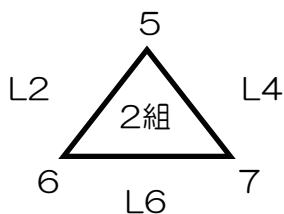

# 低学年の部 決勝リーグ (第2日目)

低学年1部 12チーム (第2日目 決勝リーグ・決勝トーナメント)

Aクラス (6チーム) Bクラス (6チーム)

			<b>決勝戦</b>			
Aクラス	P		1組1位	P7	優勝	
			2組2位		準優勝	
安芸市体育館	Q		3組1位	Q7	第三位	
			4組2位		第三位	
			3組2位	Q8	決勝戦	
			4組1位		Q7勝者	Q8勝者

低学年2部 13チーム (第2日目 決勝リーグ・決勝トーナメント)

Aクラス (7チーム) Bクラス (6チーム)

Aクラス

芸西憩ヶ丘運動公園体育館

Bクラス

L

M

決勝戦

低学年2部  
Aクラス