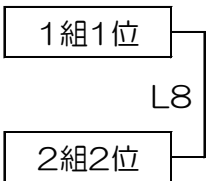

# 低学年の部 決勝リーグ (第2日目)

低学年1部 12チーム (第2日目 決勝リーグ・決勝トーナメント)

Aクラス (6チーム) Bクラス (6チーム)

			<b>決勝戦</b>			
Aクラス	P		1組1位	P7	優勝	
			2組2位		準優勝	
安芸市体育館	Q		3組1位	Q7	第三位	
			4組2位		第三位	
			3組2位	Q8	決勝戦	
			4組1位		Q7勝者	Q8勝者

低学年2部 13チーム (第2日目 決勝リーグ・決勝トーナメント)

Aクラス (7チーム) Bクラス (6チーム)

Aクラス

芸西憩ヶ丘運動公園体育館

Bクラス

L

M

決勝戦

低学年2部  
Aクラス

優勝	
準優勝	
第三位	
第三位	

低学年2部  
Bクラス

優勝	
準優勝	
第三位	
第三位	